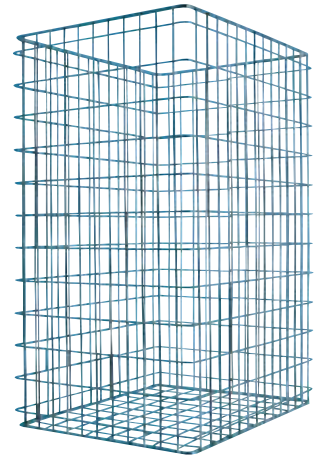

Basket

Made of stainless steel grid for waste paper towels.

X	Z	Y	Icon	Art.-Nr.
260 mm	210 mm	400 mm		5502 2016
				~ 1 kg

Papierkorb

aus NIROSTA-Drahtgeflecht zur Entsorgung von Papierhandtüchern und Abfällen.

Sterilization basin for knives

Made of stainless steel, with knife-holder for blades, automatic overheat protection, thermostatic control, isolated wall. In the newest, easy-care version is a heating between the inner and outer wall without any water contact. Water intake 1/2", water outlet standpipe valve with 25 mm bend. 230 V / 50 Hz, 1,000 W

- A) For 4 knives, 1 sharpener
- B) For 4 knives, 1 sharpener, 1 hatchet

	X	Z	Y	Icon	Art.-Nr.
A	245 mm	110/190 mm	425 mm		5504 0020
B	375 mm	175 mm	580 mm		~ 15,50 kg

Messerdesinfektionsbecken

aus NIROSTA, mit Haltetasche zum Einstecken der Messerklinge, automatischer Überhitzungsschutz, Thermostatregelung, doppelwandiges isoliertes Becken. In neuester, pflegeleichter Ausführung mit Heizung zwischen Innenbecken und Außenwand, ohne Wasserkontakt. Wasserzulauf 10 mm, Ablauf Standrohrventil mit 25 mm Rohrstutzen. 230 V / 50 Hz, 1.000 W

	L1	Icon	Art.-Nr.
	2000 mm		28 kg
A	mit Einfachgelenk with single joint		5500 2231
B	mit Zweifachgelenk with universal joint		5500 3232

Verlade-Teleskopschwinge

verzinkt, mit Einfach- oder Zweifachstahlgelenk und Gegenstück zum Fahrzeugendstück, 2,0 m lang, 800 mm ausziehbar